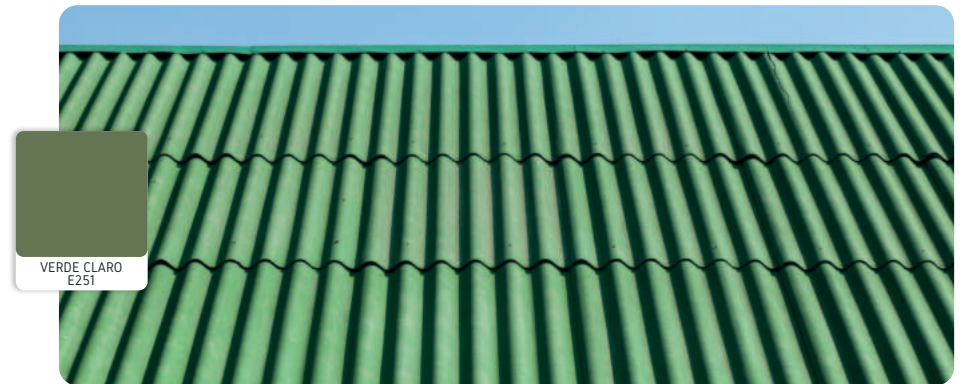

ROJO ÓXIDO E254

TEJA VIEJA E254B

NEGRO E255

BLANCO E200

AZUL E253

Los colores presentados en este catálogo pueden variar levemente en tonalidad y brillo con respecto a la pintura aplicada debido a las condiciones de luz y superficie. Por favor confirme el color en su punto de venta preferido.

BC253
AZUL

BUCANERO[®]

Canchas

Recubrimiento de excelente resistencia a la intemperie, formulado con polímeros acrílicos de alto desempeño. Diseñado para proteger y realzar la apariencia de superficies de concreto.