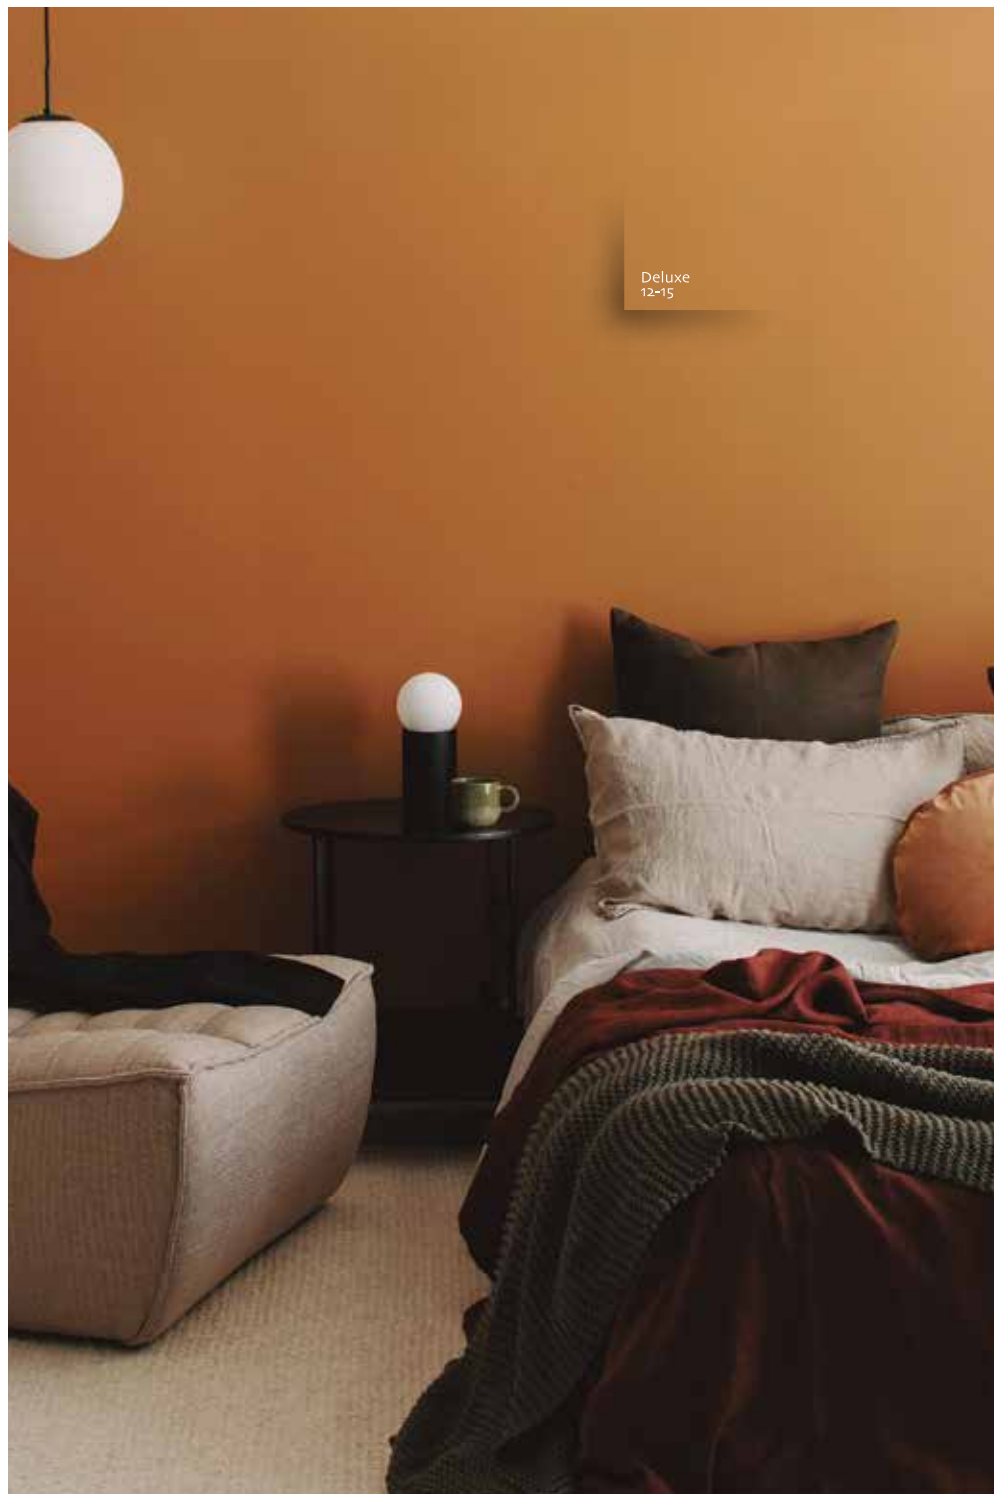

Deluxe  
12-15

Midsummer Gale  
26-17

Cloudy Yellow  
12-25

El color es la mejor herramienta para dar un carácter único a un ambiente. Con esta selección de colores cálidos creamos espacios óptimos para el descanso y la relajación. El resultado es espacios más acogedores llenos de personalidad.